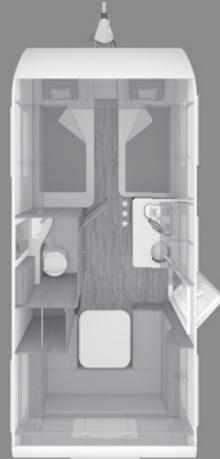

CaraOne

390 QD

400 LK

420 QD

UUSI

450 FU

480 EU

480 QDK

CaraKids-
mahdollisuus

500 FDK

CaraKids-
mahdollisuus

500 XU

550 UK

UUSI

550 QDK

CaraKids-
mahdollisuus

740 UDF

Myös
EDITION
(ICE)

740 UWF ICE

**
Vain
EDITION
(ICE)

POHJAKUVA* 2018