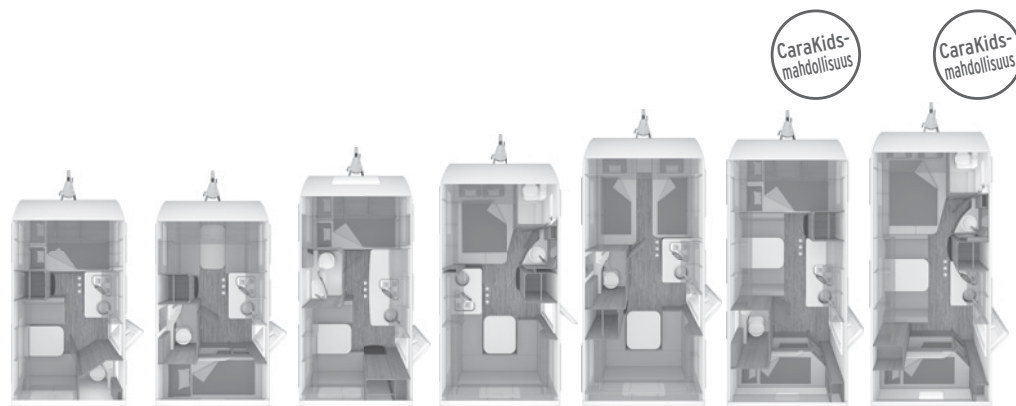

NÄIN LUET POHJAKUVAA:

TEKNISET TIEDOT / HINNAT

CaraOne	390 QD	400 LK	420 QD	450 FU	480 EU	480 QDK	500 FDK
Kokonaispituus sis. vetoaisan (cm)	591	591	635	661	707	710	726
Sisäpituus (cm)	400	400	444	470	516	516	532
Ulkoleveys / Sisäleveys (cm)	220 / 204	220 / 204	220 / 204	232 / 216	232 / 216	232 / 216	232 / 216
Ulkokorkeus / Sisäkorkeus (cm)	257 / 196	257 / 196	257 / 196	257 / 196	257 / 196	257 / 196	257 / 196
A-mitta (cm)	853	853	897	923	969	969	985
Massa tyhjänä (kg)	850	850	900	960	1.040	1.040	1.090
Massa ajovalmiina (kg) *	890	890	940	1.000	1.080	1.080	1.130
Kokonaismassa (kg) *	1.100	1.100	1.100	1.200	1.350	1.350	1.350
Kantavuus (kg) *	210	210	160	200	270	270	220
Rengaskoko	195/70R14	195/70R14	195/70R14	195/70R14	195/70R14	195/70R14	195/70R14
Vannekoko	5 1/2 J x 14	5 1/2 J x 14	5 1/2 J x 14	5 1/2 J x 14	5 1/2 J x 14	5 1/2 J x 14	5 1/2 J x 14
Makuupaikat	jopa 4 ¹⁾	jopa 5 ³⁾	jopa 4 ¹⁾	4	4	jopa 7 ^{1) 3)}	jopa 7 ^{1) 3)}
Vuode edessä (cm)	196 x 136	137 x 187	196 x 136	197 x 137	198 x 86/213 x 86 ⁴⁾	208 x 137	197 x 137
Vuode keskellä (cm)	-	-	-	-	-	188 x 94/124 ^{1) 3)}	200 x 94/124 ¹⁾
Vuode takana (cm)	200 x 117/95 ¹⁾	204 x 76/193 x 83 ³⁾	188 x 117/95 ¹⁾	199 x 157/133	199 x 137/127	2 x 187 x 66 ³⁾	2 x 187 x 72 ³⁾
Avattavat ikkunat kasettiverhoilla (Polylastic)	5	5	5	5	6	4	5
Kattoikkunat hyönteisverkolla	1	2	2	3	3	3	3
Kattoventtiili	-	-	-	-	-	-	1
Hinta (sis.alv 24%)	14 870,00 €	14 880,00 €	16 450,00 €	18 380,00 €	19 090,00 €	19 090,00 €	19 580,00 €