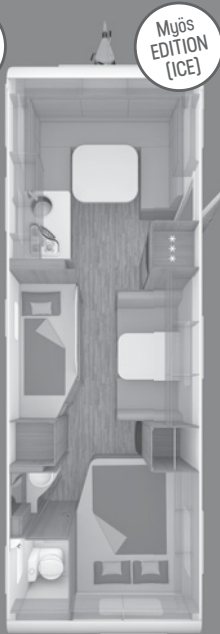

Myös
EDITION
(ICE)

740 UWF ICE