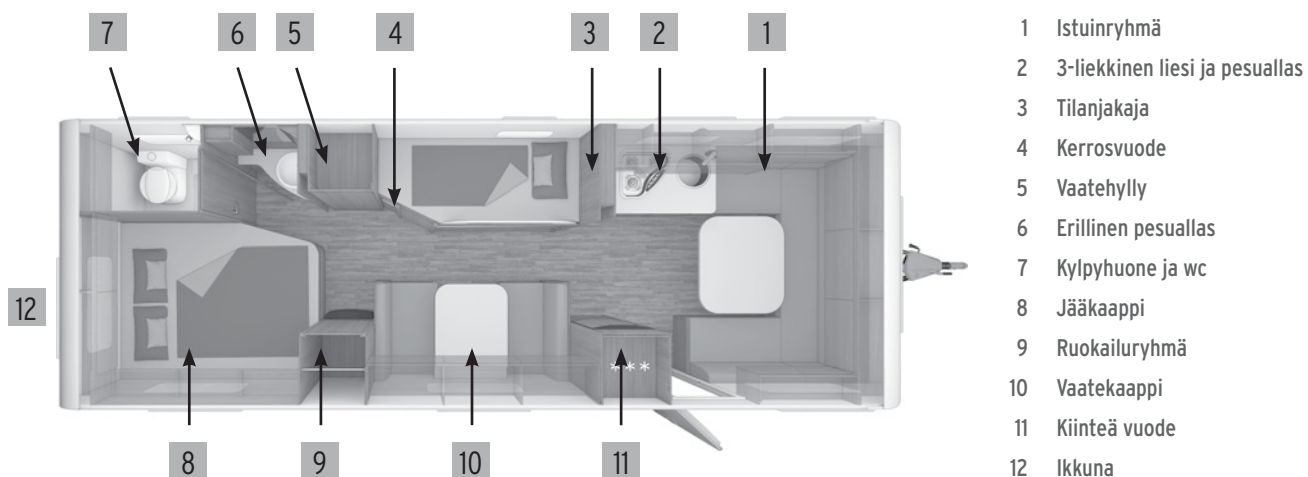

NÄIN LUET POHJAKUVAA: