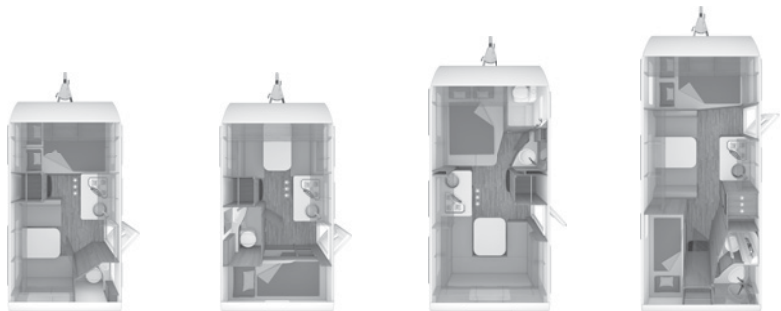

TEKNISET TIEDOT / HINNAT

CaraTwo	390 QD	400 LK	450 FU	500 QDK
Kokonaispituus sis. vetoaisan (cm)	591	591	661	723
Sisäpituus (cm)	400	400	470	532
Ulkoleveys / Sisäleveys (cm)	220 / 204	220 / 204	232 / 216	232 / 216
Ulkokorkeus / Sisäkorkeus (cm)	257 / 196	257 / 196	257 / 196	257 / 196
A-mitta (cm)	853	853	923	985
Massa tyhjänä (kg)	850	850	960	1.090
Massa ajovalmiina (kg) *	890	890	1.000	1.130
Kokonaismassa (kg) *	1.100	1.100	1.200	1.350
Kantavuus (kg) *	210	210	200	220
Rengaskoko	195/70R14	195/70R14	195/70R14	195/70R14
Vannekoko	5 1/2 J x 14	5 1/2 J x 14	5 1/2 J x 14	5 1/2 J x 14
Makuupaikat	jopa 4 ¹⁾	jopa 5 ^{2) 3) 5)}	4	jopa 7 ^{1) 3)}
Vuode edessä (cm)	196 x 136	137 x 187 ⁵⁾	197 x 137	208 x 137/127
Vuode keskellä (cm)	–	–	–	187 x 94/124 ¹⁾
Vuode takana (cm)	200 x 117/95 ¹⁾	204 x 76/193 x 83 ^{2) 3) 4)}	199 x 157/133	2 x 186 x 66 ³⁾
Avattavat ikkunat kasettiverhoilla (Polyplastic)	5	5	5	6
Kattoikkunat hyönteisverkolla	1	2	3	4
Kattoventtiili	–	–	–	1
Hinta (sis.alv 24%)	15 220,00 €	15 230,00 €	18 550,00 €	20 520,00 €

* Katso selitys takasivulta
- Ei saatavilla

¹⁾ Vuoteen levitys istuinryhmästä saatavilla lisävarusteena

²⁾ Istuinryhmä kerrosvuoteen sijasta saatavilla lisävarusteena

³⁾ 3-kerrosvuode saatavilla lisävarusteena

⁴⁾ Yläkaapistosta saatavilla vuode pöytäryhmän päälle takana lisävarusteena

⁵⁾ Kiinteän vuoteen sijasta saatavilla pöytäryhmä lisävarusteena

⁶⁾ Kylpyhuoneen ja etuseinän ikkuna (Dometic C5) saatavilla lisävarusteena