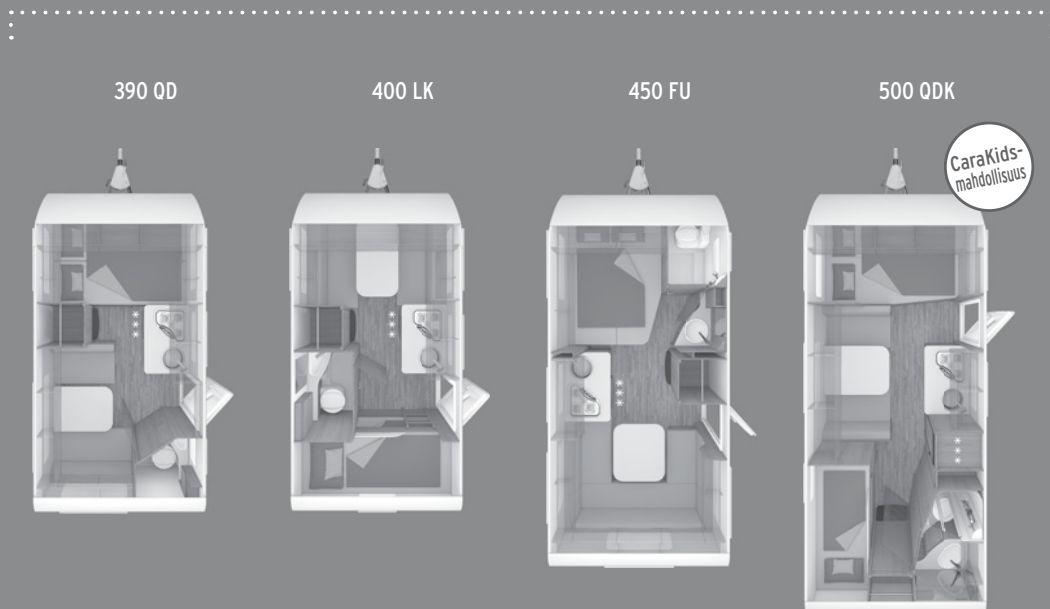

CaraTwo

* Matkailuvaunuihin voi tulla teknisiä muutoksia mallivuoden sisällä. Oikeudet muutoksiin pidätetään.

Kuvissa saattaa olla ajoneuvoja joissa on maksullisia lisävarusteita. Hinnasto on voimassa 1.8.2017 alkaen. Edelliset hinnastot eivät ole voimassa. Oikeudet muutoksiin pidätetään.

NÄIN LUET POHJAKUVAA: