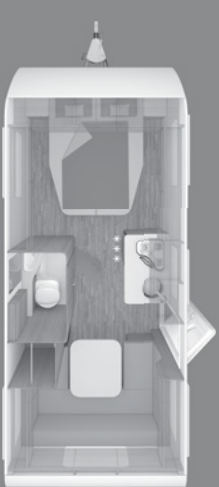

CaraOne

390 QD

400 LK

420 QD

UUSI

450 FU

480 EU

480 QDK

CaraKids-
mahdollisuus

500 FDK

CaraKids-
mahdollisuus

500 XU

550 UK

UUSI

550 QDK

CaraKids-
mahdollisuus

740 UDF

Myös
EDITION
(ICE)

740 UWF ICE

**
Vain
EDITION
(ICE)

POHJAKUVA* 2018